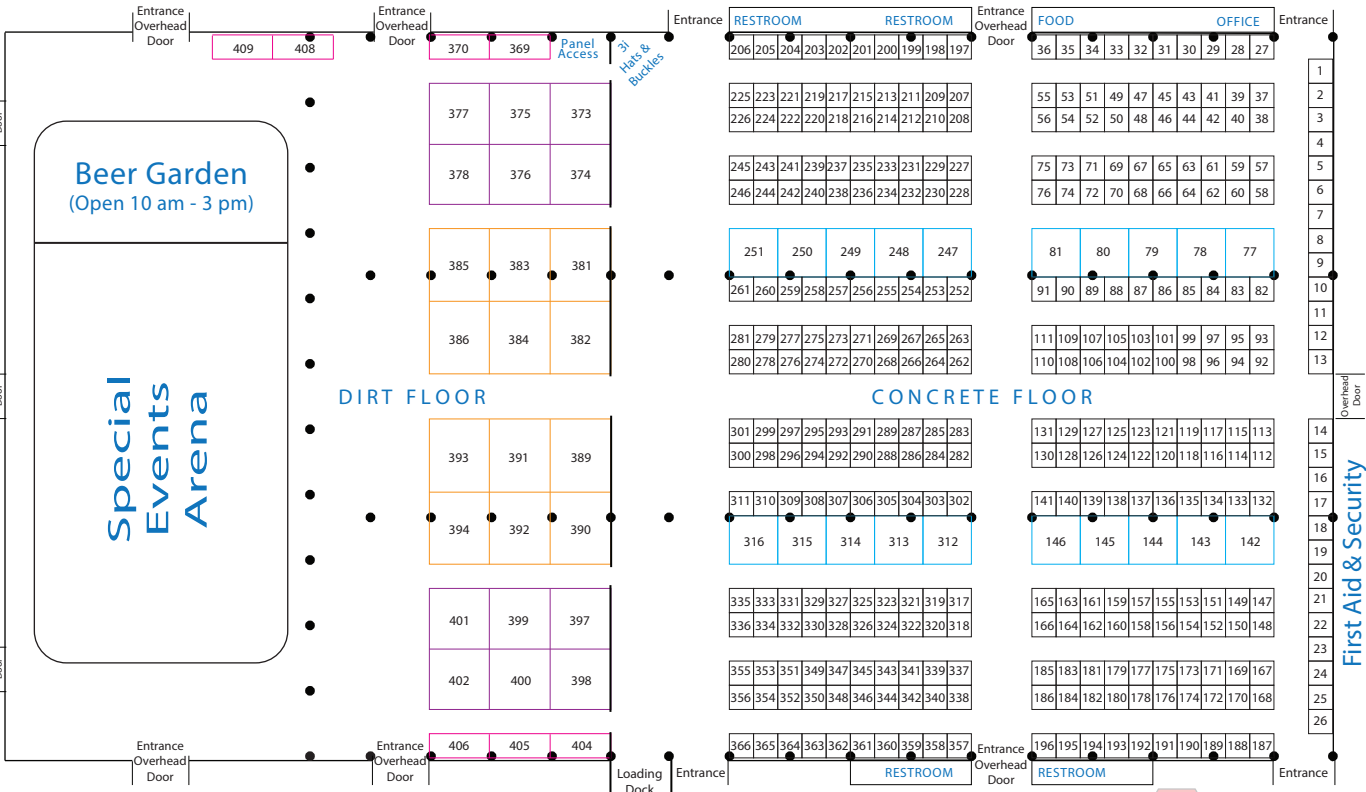

INSIDE VIEW OF WSB EXPO CENTER

- Dirt 25x10
- Dirt 25x25
- Dirt 25x30
- Concrete 10 x 10
- Concrete 20 x 20
- Support Beam

First Aid & Security

- 1
- 2
- 3
- 4
- 5
- 6
- 7
- 8
- 9
- 10
- 11
- 12
- 13
- 14
- 15
- 16
- 17
- 18
- 19
- 20
- 21
- 22
- 23
- 24
- 25
- 26

DIRT FLOOR

CONCRETE FLOOR

Beer Garden
(Open 10 am - 3 pm)

Special
Events
Arena

Panel Access
31 Halls & Buckles

409 408

370 369

RESTROOM RESTROOM

FOOD OFFICE

206 205 204 203 202 201 200 199 198 197

36 35 34 33 32 31 30 29 28 27

377 375 373
378 376 374

225 223 221 219 217 215 213 211 209 207
226 224 222 220 218 216 214 212 210 208
245 243 241 239 237 235 233 231 229 227
246 244 242 240 238 236 234 232 230 228

196 195 194 193 192 191 190 189 188 187

Loading Dock

RESTROOM

RESTROOM